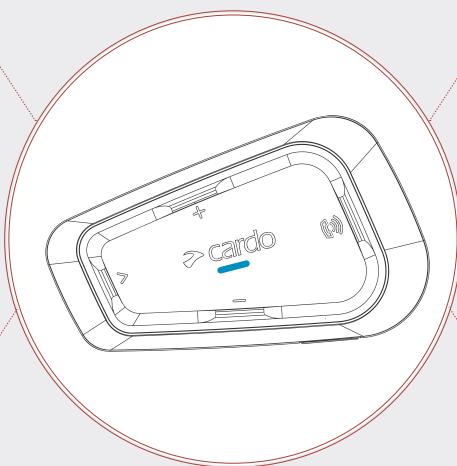

VOLUME AUTOMATIQUE

Ajuste automatiquement le volume sonore en fonction du bruit ambiant. Profitez de Vivaldi à plein volume. Ne soyez pas assourdi par AC/DC dès l'allumage !